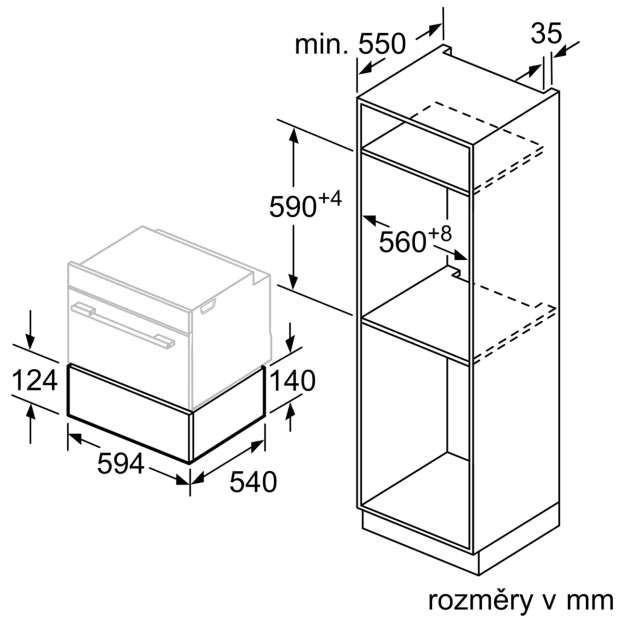

- **Mechanismus Push-pull:** snadné otevírání a zavírání díky chytrému pružinovému mechanismu.
- **Plynulé nastavení teploty:** jednoduchý způsob k dosažení preferované hodnoty.

Technické údaje

Konstrukce: Vestavné
Objem: talíř (průměr: 28 cm): 14
Objem: šálky na espresso: 64
Rozměry spotřebiče: 140 x 594 x 540 mm
Rozměry zabaleného spotřebiče: 210 x 660 x 660 mm
Požadovaná velikost otvoru pro instalaci (v x š x h): . 140 x 560 x 550 mm
EAN: 4242005035373
Jištění: 6 A
Napětí: 220-240 V
Frekvence: 60; 50 Hz
Typ zástrčky: zalitá zástrčka s uzemněním

**Serie 6, Vestavná ohřevná zásuvka,
60 x 14 cm, Nerez
BIC510NS0**

**Multifunkční ohřevná zásuvka pro niku 14
cm: ideální možnost pro předehřev nádobí
či udržení teploty pokrmu.**

Design

Komfort

- objem: 23 l
- naplnění max. 15 kg
- maximální naplnění: 64 ks hrnků nebo 14 ks talířů
- 4 možnosti použití: udržování teploty nápojů a pokrmů, předehřívání nádobí, pro vykynutí těsta, rozmrazování jídel
- koncept snadné obsluhy - obzvláště snadné nastavování
- nerezový vnitřní prostor
- otočné voliče
- push&pull: otevření a zavření přitlačením čelní stěny

Technické informace

- délka přívodního kabelu: 150 cm
- celkový příkon elektro: 0.4 kW
- napětí: 220 - 240 V

Příslušenství

- protiskluzová podložka

Rozměry

- rozměry spotřebiče (V x Š x H): 140 mm x 594 mm x 540 mm
- rozměry niky (V x Š x H): 140 mm x 560 mm - 568 mm x 550 mm
- „potřebné rozměry naleznete v instalačních materiálech“

**Serie 6, Vestavná ohřevná zásuvka,
60 x 14 cm, Nerez
BIC510NS0**

Nad ohřivací zásuvku mohou být
zabudovány kompaktní pečicí
trouby s výškou 455 mm.
Mezidno není nutné.

rozměry v mm

rozměry v mm