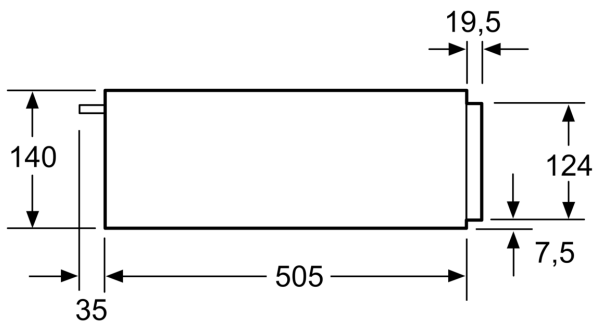

- **Mechanismus Push-pull:** snadné otevírání a zavírání díky chytrému pružinovému mechanismu.
- **Plynulé nastavení teploty:** jednoduchý způsob k dosažení preferované hodnoty.

Technické údaje

Konstrukce: Vestavné
Objem: talíř (průměr: 28 cm): 14
Objem: šálky na espresso: 64
Rozměry spotřebiče: 140 x 594 x 540 mm
Rozměry zabaleného spotřebiče: 210 x 660 x 660 mm
Požadovaná velikost otvoru pro instalaci (v x š x h): . 140 x 560 x 550 mm
EAN: 4242005035373
Jištění: 6 A
Napětí: 220-240 V
Frekvence: 60; 50 Hz
Typ zástrčky: zalitá zástrčka s uzemněním

Technické informace

- délka přívodního kabelu: 150 cm
- celkový příkon elektro: 0.4 kW
- napětí: 220 - 240 V

Příslušenství

- protiskluzová podložka

Rozměry

- rozměry spotřebiče (V x Š x H): 140 mm x 594 mm x 540 mm
- rozměry niky (V x Š x H): 140 mm x 560 mm - 568 mm x 550 mm
- „potřebné rozměry naleznete v instalačních materiálech“

**Serie 6, Vestavná ohřevná zásuvka,
60 x 14 cm, Nerez
BIC510NS0**

Nad ohřivací zásuvku mohou být
zabudovány kompaktní pečicí
trouby s výškou 455 mm.
Mezidno není nutné.

rozměry v mm

rozměry v mm